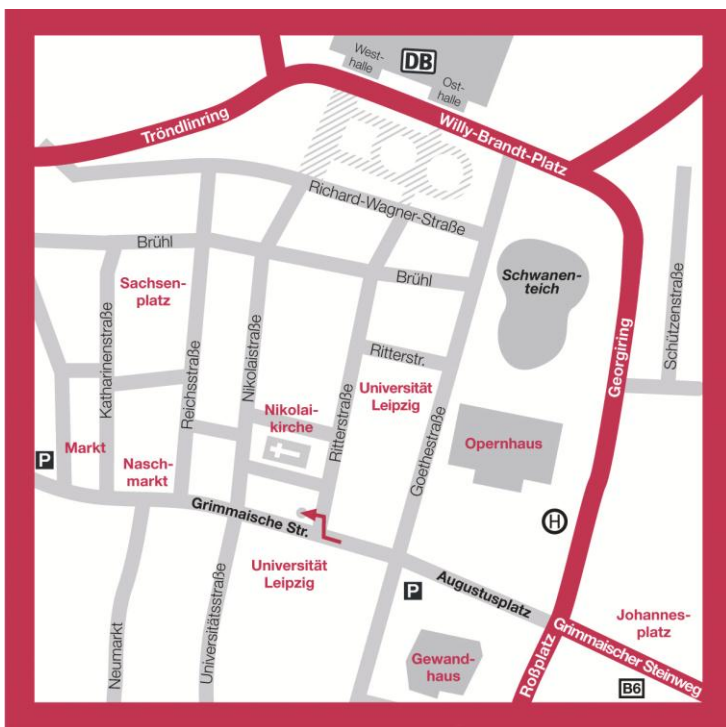

Luther.

Anfahrtsbeschreibung im Detail:

Unser Büro in Leipzig

Grimmaische Straße 25
04109 Leipzig
Telefon +49 341 5299 0
Telefax +49 341 5299 110
leipzig@luther-lawfirm.com

Mit dem Auto:

- Von der A9 kommend:
Sie verlassen die A9 an der Abfahrt Leipzig West und folgen der B181 in Richtung Leipzig Zentrum.
- Von der A14 kommend:
Sie verlassen die A14 an der Abfahrt Leipzig Mitte und folgen der B2 Richtung Stadt-Zentrum.
- Vom Flughafen Leipzig-Halle kommend:
Sie verlassen die A14 an der Abfahrt Leipzig Mitte und folgen der B2 Richtung Stadt-Zentrum.

Im Zentrum folgen Sie der Ausschilderung Augustusplatz/ Oper. Als Parkmöglichkeit steht Ihnen die Tiefgarage am Augustusplatz zur Verfügung. Vom Augustusplatz führt die Grimmaische Straße direkt ins Stadtzentrum. Unsere Niederlassung finden Sie im Eckhaus Ritterstraße/Grimmaische Straße (Eingang Ritterstraße).

Mit der Bahn:

Unser Leipziger Büro liegt ca. 10 Gehminuten vom Hauptbahnhof entfernt. Wählen Sie vom Hauptbahnhof den Ausgang "Westhalle", überqueren Sie den Willy-Brandt-Platz in Richtung Innenstadt und folgen Sie der Nikolaistraße. Hinter der Nikolaikirche links abbiegen und nach etwa 50 Metern wieder rechts. Unser Büro finden Sie nach wenigen Metern auf der rechten Seite. Sollten Sie vom Hauptbahnhof aus ein Taxi nehmen, so erreichen Sie unser Büro in 5 Minuten.